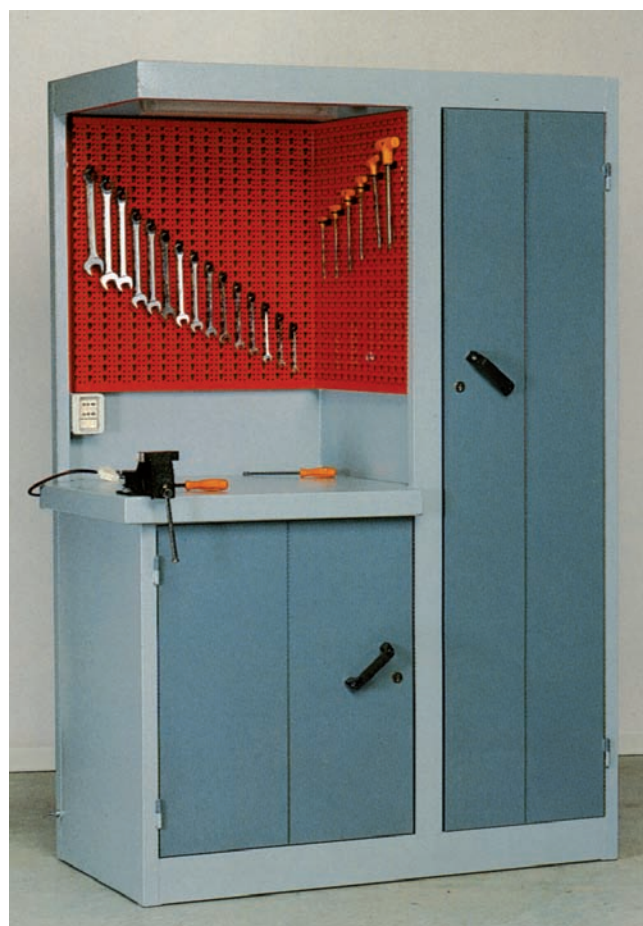

ARMADIO CON BANCO DA LAVORO PER HOBBISTI

Art. 10031/AB

Armadio
in lamiera di acciaio 10/10
completo di banco da lavoro
in acciaio a piano fisso.
Dimensioni armadio: 105x50x180h

Art. 01031/AB

Armadio
con banco da lavoro
a piano fisso.
Dimensioni armadio: 70x55

10031/AB

M10031_1008

METAL MICANTI

ARMADIO CON BANCO DA LAVORO PER HOBBISTI

Art. 10032/AB

Armadio
in lamiera di acciaio 10/10
completo di banco da lavoro
in acciaio a piano fisso.
Dimensioni armadio: 125x55x180h

Art. 10031/AB

Armadio
con banco da lavoro
a piano fisso.
Dimensioni armadio: 70x55

M10031_1008

METAL MICANTI
COSTRUZIONI MECCANICHE

S. Giovanni Profiamma Foligno (PG) ITALIA
Tel. +39 (0) 742 / 311390 Fax +39 (0) 742 / 660310
[http:// www.metalmicanti.it](http://www.metalmicanti.it) • e-mail: micanti@metalmicanti.it