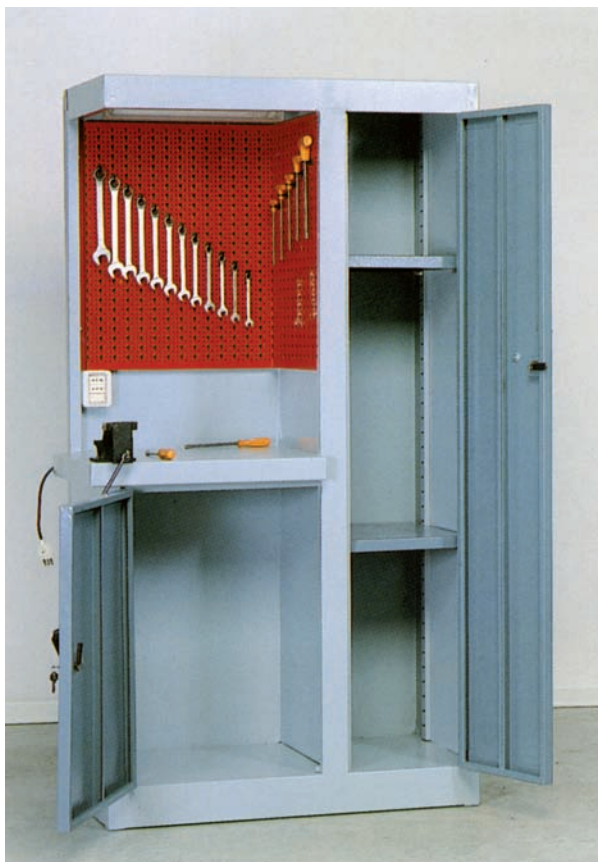

ARMADIO CON BANCO DA LAVORO PER HOBBISTI

Art. 10031/AB

Armadio
in lamiera di acciaio 10/10
completo di banco da lavoro
in acciaio a piano fisso.
Dimensioni armadio: 105x50x180h

Art. 01031/AB

Armadio
con banco da lavoro
a piano fisso.
Dimensioni armadio: 70x55

10031/AB

M10031_1008

METAL MICANTI

ARMADIO CON BANCO DA LAVORO PER HOBBISTI

Art. 10032/AB

Armadio
in lamiera di acciaio 10/10
completo di banco da lavoro
in acciaio a piano fisso.
Dimensioni armadio: 125x55x180h

Art. 10031/AB

Armadio
con banco da lavoro
a piano fisso.
Dimensioni armadio: 70x55

M10031_1008

METAL MICANTI
COSTRUZIONI MECCANICHE

S. Giovanni Profiamma Foligno (PG) ITALIA
Tel. +39 (0) 742 / 311390 Fax +39 (0) 742 / 660310
[http:// www.metalmicanti.it](http://www.metalmicanti.it) • e-mail: micanti@metalmicanti.it