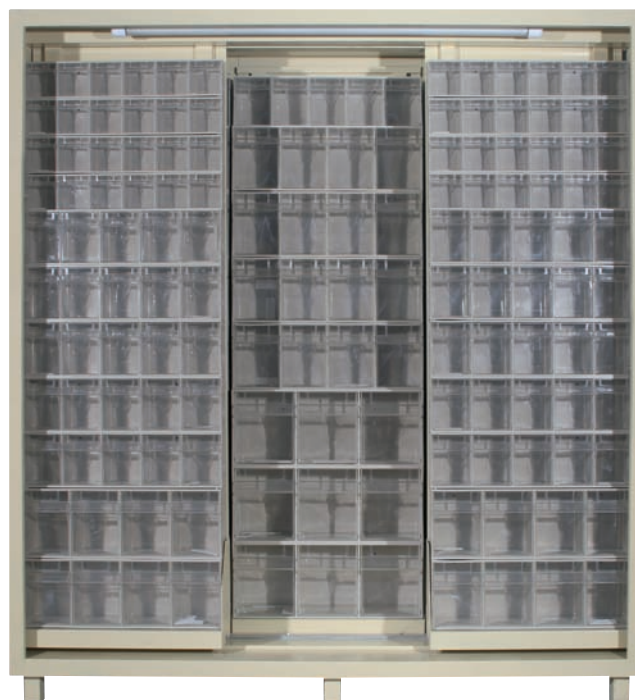

### ART 15007

Armadio in lamiera zincata e verniciata,  
dimensioni 184x54x200h  
3 ante fisse posteriori e  
2 anteriori scorrevoli su  
cuscinetti  
Cassettine basculanti e  
trasparenti di varie misure  
Luce interna al neon  
Piedini di sostegno  
livellabili

## ARMADIO PORTA RICAMBI E MINUTERIA

**MADIA 2** (60x7,5x11)  
6 contenitori da 9x6,5x10

**MADIA 3** (60x11,5x16,5)  
5 contenitori da 11x10x15

**MADIA 4** (60x14x21)  
4 contenitori da 14x12,5x19

**MADIA 5** (60x16x24)  
3 contenitori da 18x15x22

Nella versione standard ci sono:

- 9 moduli madia5
- 16 moduli madia4
- 13 moduli madia3
- 8 moduli madia2

L'armadio può anche essere  
composto con moduli a scelta

M15007\_1008