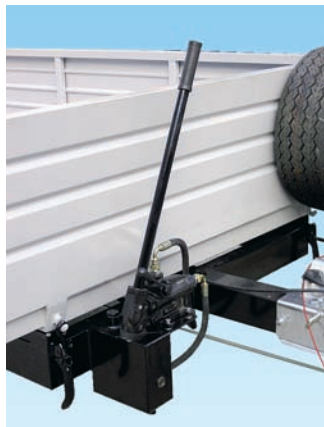

**Cod. Art. 01013 MM 75TMS RIB - Cod. Art. 01014 MM 95TMS RIB
Cod. Art. 01015 MM 12TMS RIB - Cod. Art. 01016 MM 15TMS RIB**