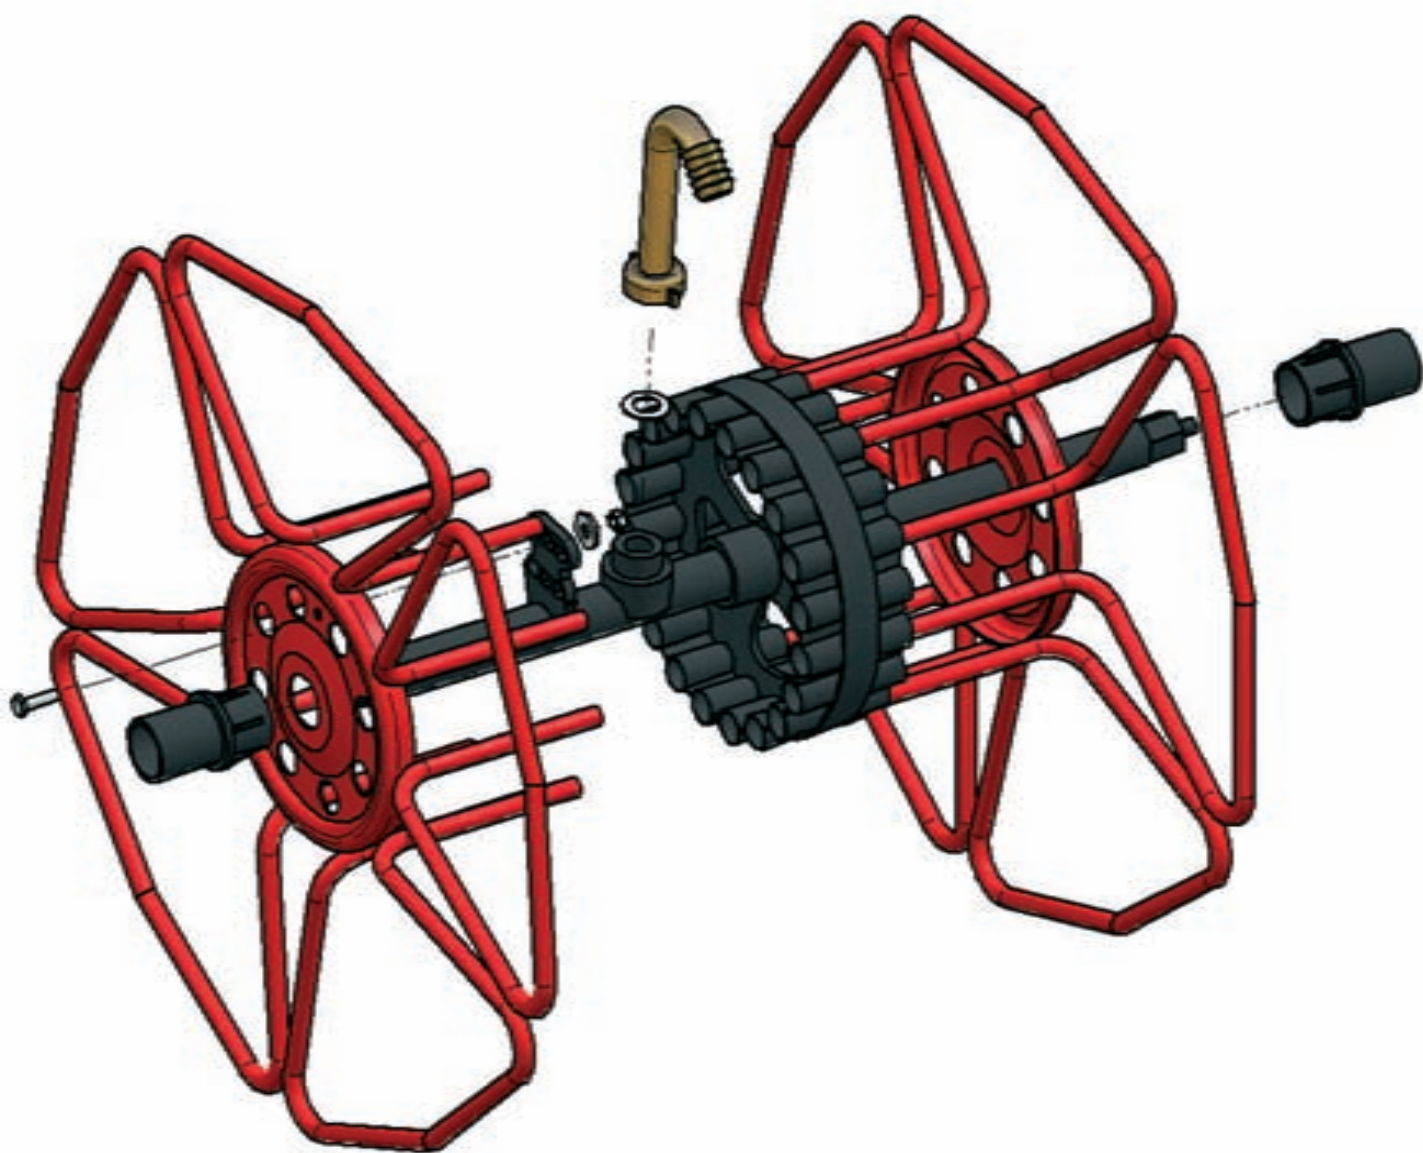

Scheda di montaggio per Avvolgitubo “Line Floreale”

METAL MICANTI

08036 HS120/PE - 08037 PC100/PE
08038 PC150/PE

08013 HS120/P - 08014 PC100/P - 08015 PC150/P -
08016 SP50/P - 08017 SPG50/P

08010 HS 60 P - 08011 PC50/P - 08012 PC 70/P

08018 SPG 100/P

08035 HS60/PE