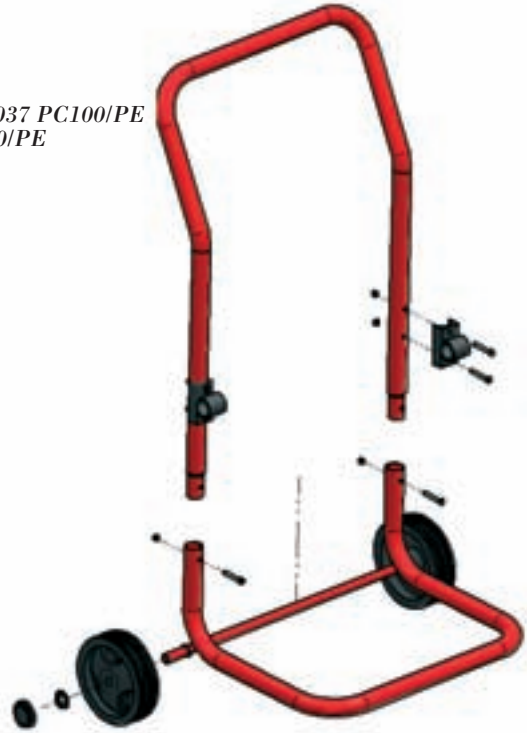

Scheda di montaggio per Avvolgitubo “Line Floreale”

METAL MICANTI

08036 HS120/PE - 08037 PC100/PE
08038 PC150/PE

08013 HS120/P - 08014 PC100/P - 08015 PC150/P -
08016 SP50/P - 08017 SPG50/P

08010 HS 60 P - 08011 PC50/P - 08012 PC 70/P

08018 SPG 100/P

08035 HS60/PE